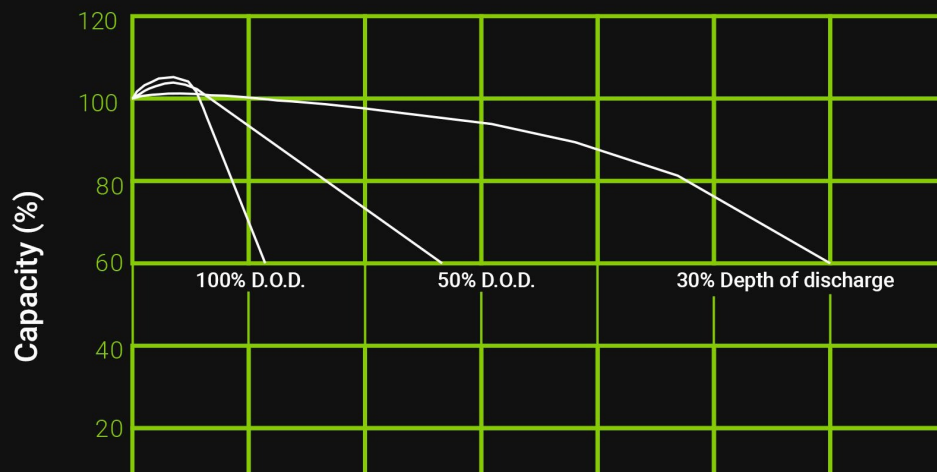

#### Elektrische Spezifikation:

Kapazität 25°C (77°F)	10-Std.-Rate (8,0 A)	80,0 Ah
	5-Std.-Rate (13,6 A)	68,0 Ah
	1-Std.-Rate (44,0 A)	48,0 Ah
Temperatur- abhängige Kapazität (20-Std.-Rate)	40°C (104°F)	102%
	25°C (77°F)	100%
	0°C (32°F)	85%
	-15°C (5°F)	65%
Innenwider- stand	Vollgeladene Batterie 25°C (77°F)	8 mΩ
Selbstentladung bei 25°C (77°F)	Kapazität nach 3 Monaten Lagerung	91%
	Kapazität nach 6 Monaten Lagerung	82%
	Kapazität nach 12 Monaten Lagerung	64%

### Zyklenlebensdauer in Abhängigkeit von der Entladetiefe:

Charge (constant Voltage)	Cycle	Initial Charging Current less than 20A Voltage 14.40 - 14.90V
	Float	Voltage 13.50 - 13.80V

### Cycle service life in relation to depth of discharge: