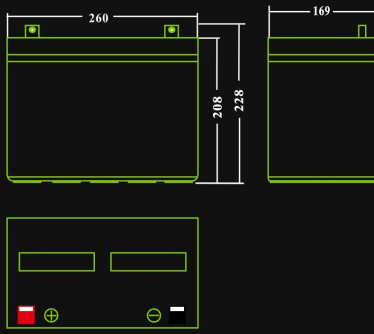

Dimensions (mm):

Terr

Star

ninal type:

Standard Terminal T3

(in mm)

Standardanschluss T3

(in mm)