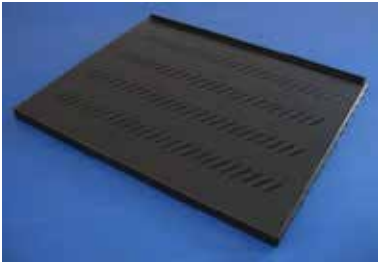

19" Dátové rozvádzače, Stojanové typ DAT SL

- Vo veľkostiach: 15U - 47U
- Hĺbky rozvádzača:
600/700/800/900/1000mm
- Šírka rozvádzača 600/800
- Hrúbka použitého materiálu vo výrobe
1,5mm
- Nosnosť do 300kg
- Povrchová úprava práškovou farbou
RAL7035 - šedá, RAL9005 - čierna
- Predné dvere sú presklené, odtieň dymový
bronz alebo oceloplechové plné
- Predné dvere majú osadený pákový zámok
- Dvere sú zameniteľné – pravé, ľavé. Uhol
otvárania 180°
- Zadná stena a bočnice sú odnímateľné
- Otvory pre vstup káblov – 2x, zakrytované
záslepkou s jednoduchou demontážou
- Rozvádzače sú osadené 4ks posuvnými 19"
vertikálnymi lištami
- Rozvádzače sú štandardne dodávané
s výškovo nastaviteľnými nožičkami,
možnosť dodať kolieska, brzdené kolieska,
podstavec
- Všetky odnímateľné časti sú uzemnené
- *možnosť výroby rozvádzačov
v rozoberateľnom prevedení DAT FP SL

Vyrábané rozmery:

600/600,800,900,1000	výška 15U - 47U
800/600,800,900,1000	výška 15U - 47U

✉ podpora@ecoproduct.sk

☎ 0950 103 310

🌐 ecoproduct.sk | edimo.sk

edimo

Príslušenstvo k dátovým rozvádzačom

- Police pevné, hĺbka 200 - 850mm
- Police vystužené, hĺbka 350 - 850mm
- Police výsuvné, hĺbka 350 - 550mm
- Podstavce pre DAT S a DAT SL
- Ventilačné jednotky do 19" rámu/stropné/podlahové - 2,3,4,6 ventilátorové
- Držiaky patch káblov, vyvážovanie háčiky
- Záslepovacie panely
- Rozvodné panely, RP s prepäťovou ochranou
- Nastavovacie nožičky, kolieska, montážne sady
- Optické boxy pevné/výsuvné/nástenné