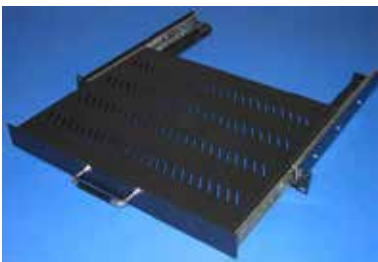

19" Dátové rozvádzače, Stojanové typ DAT SL

- Vo veľkostiach: 15U - 47U
- Hĺbky rozvádzača:
600/700/800/900/1000mm
- Šírka rozvádzača 600/800
- Hrúbka použitého materiálu vo výrobe
1,5mm
- Nosnosť do 300kg
- Povrchová úprava práškovou farbou
RAL7035 - šedá, RAL9005 - čierna
- Predné dvere sú presklené, odtieň dymový
bronz alebo oceloplechové plné
- Predné dvere majú osadený pákový zámok
- Dvere sú zameniteľné – pravé, ľavé. Uhol
otvárania 180°
- Zadná stena a bočnice sú odnímateľné
- Otvory pre vstup káblov – 2x, zakrytované
záslepkou s jednoduchou demontážou
- Rozvádzače sú osadené 4ks posuvnými 19"
vertikálnymi lištami
- Rozvádzače sú štandardne dodávané
s výškovo nastaviteľnými nožičkami,
možnosť dodať kolieska, brzdené kolieska,
podstavec
- Všetky odnímateľné časti sú uzemnené
- *možnosť výroby rozvádzačov
v rozoberateľnom prevedení DAT FP SL

Vyrábané rozmery:

600/600,800,900,1000	výška 15U - 47U
800/600,800,900,1000	výška 15U - 47U

✉ podpora@ecoproduct.sk

☎ 0950 103 310

🌐 ecoproduct.sk | edimo.sk

edimo

Príslušenstvo k dátovým rozvádzačom

- Police pevné, hĺbka 200 - 850mm
- Police vystužené, hĺbka 350 - 850mm
- Police výsuvné, hĺbka 350 - 550mm
- Podstavce pre DAT S a DAT SL
- Ventilačné jednotky do 19" rámu/stropné/podlahové - 2,3,4,6 ventilátorové
- Držiaky patch káblov, vyvážovanie háčiky
- Záslepovacie panely
- Rozvodné panely, RP s prepäťovou ochranou
- Nastavovacie nožičky, kolieska, montážne sady
- Optické boxy pevné/výsuvné/nástenné