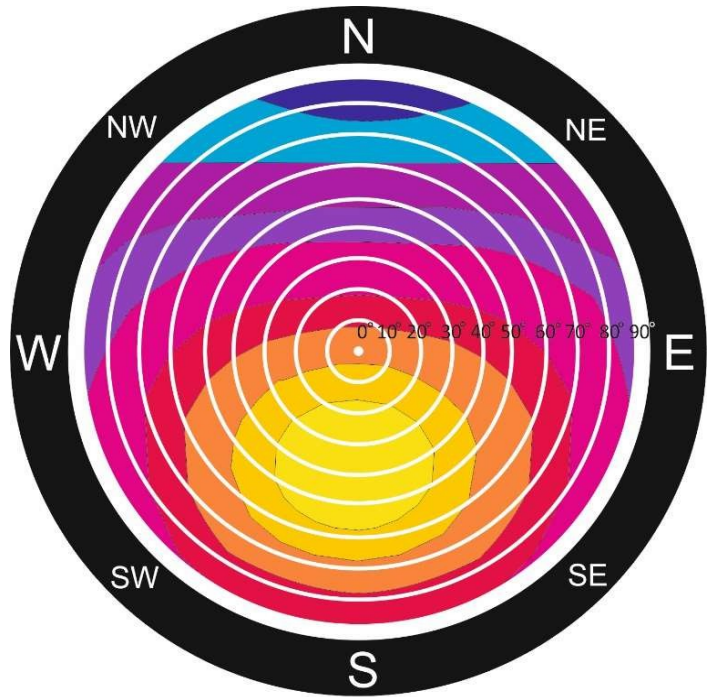

EN	Optimale Effizienz Optimale Effizienz Efficacité optimale Eficiencia óptima Eficència ideal
DE	Effizienz optimale Optimale Effizienz Optimale Effizienz Optimalna wydajność Optimalni efektivita
FR	Optimale efficacité Optimalis hâtekonysag Efficença optimã
ES	Optimale eficiencia Optimalis učinkovitost Eficácia optimal Optimalna učinkovitost Optimalna efikasnost Βέλτιστη απόδοση Optimal skilvirikni Optimalus efektyvumas Optimalia
PT	efektivitate Optimalne tõhusus Optimale Effizienz Optimaalisen tehokkuuden Optimalne efizienz Optimalna
IT	ефективність Optimale Effizienz Optimale Effizienz
NL	Efficiëntie
DA	Effektivitet
PL	efektywność Wirklichkeit 效能 效率
CS	
SK	
HU	
RO	
BG	
SL	
SQ	
HR	
SR	
EL	
IS	
LT	
LV	
ET	
SV	
FI	
NO	
UK	
RU	
TR	
HI	
AR	
JA	
KO	
ZH