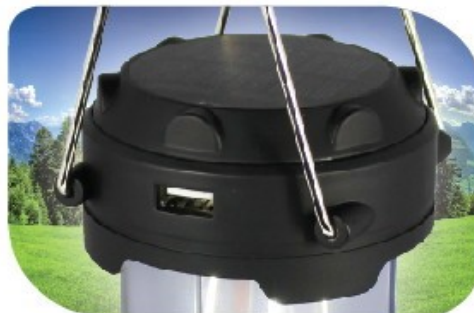

## Lanterna LED – 2 moduri de iluminare

Lumină puternică / lumină LED cu efect de flacără – powerbank

POWERplus Koala este o lanternă LED alimentată solar și prin USB, cu următoarele caracteristici:

- Lumină albă ultra puternică
- Lumină LED cu efect de flacără realistă
- Baterie externă

Lumină albă ultra-puternică și lumină cu efect de flacără realistă

Funcție Powerbank: ieșire USB 5V/1A pentru încărcarea telefonului mobil, GPS-ului etc.

Comutare între funcțiile de iluminare și transformare într-un obiect compact de transport