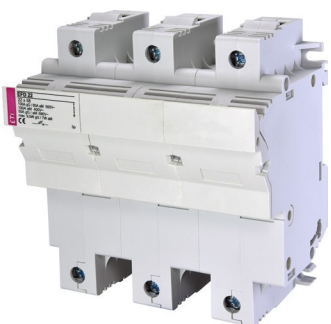

Secționator cu siguranță EFD 10

Sectionator cu siguranță de joasă tensiune

Dimensiuni [mm]

Instalare

ATENȚIE!

Instalarea trebuie efectuată numai de electricieni!

TIP	1p	1p+N	2p	3p	3p+N
B [mm]	17,5	35	35	52,5	70

Înlocuire siguranță

Demontare

DESCHIDE

ÎNLOCUIREȚI ELEMENTUL DE SIGURANȚĂ

ÎNCHIDE

ETI, d.o.o.
Obrezija 5
SI-1411 Izlake

Suport siguranță EFD 22 3p

Suport siguranță EFD 22 3p

Înterupător-separator cu siguranță de joasă
tensiune

Dimensiuni [mm]

Instalare

AC-21B IEC 60947-1		CE	4...50mm ²		
U _e =690V~ IEC 60947-3					
gG	400V	500V	690V	max. 9,5W	2,5 - 3Nm
aM	100A(50kA)	80A	50A	max. 7W	

50/60 Hz IP20 PZ2 / Ø5,5...6,5

600V a.c./d.c. 100A 26,6 lb-in.
AWG 12-2 solid & stranded
Do not operate under load for DC voltage
Made in Slovenia

ATENȚIE!
Instalarea trebuie efectuată
numai de electricieni!