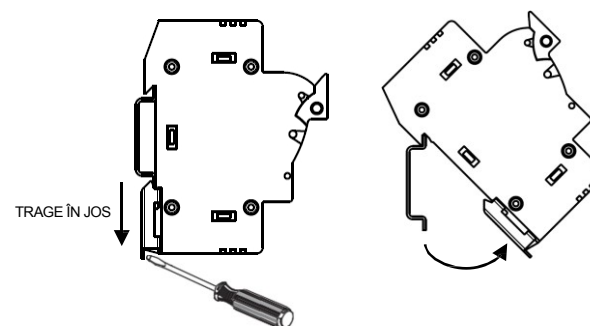

Secționator cu siguranță EFD 10

Sectionator cu siguranță de joasă tensiune

Dimensiuni [mm]

Instalare

ATENȚIE!

Instalarea trebuie efectuată numai de electricieni!

TIP	1p	1p+N	2p	3p	3p+N
B [mm]	17,5	35	35	52,5	70

Înlocuire siguranță

Demontare

DESCHIDE

ÎNLOCUIREȚI ELEMENTUL DE SIGURANȚĂ

ÎNCHIDE

ETI, d.o.o.
Obrezija 5
SI-1411 Izlake

Suport siguranță EFD 22 3p

Suport siguranță EFD 22 3p

Înterupător-separator cu siguranță de joasă
tensiune

Dimensiuni [mm]

Instalare

AC-21B IEC 60947-1		CE	4...50mm ²		
U _e =690V~ IEC 60947-3					
gG	400V	500V	690V	max. 9,5W	2,5 - 3Nm
aM	100A(50kA)	80A	50A	max. 7W	

50/60 Hz IP20 PZ2 / Ø5,5...6,5

600V a.c./d.c. 100A 26,6 lb-in.
AWG 12-2 solid & stranded
Do not operate under load for DC voltage
Made in Slovenia

ATENȚIE!
Instalarea trebuie efectuată
numai de electricieni!