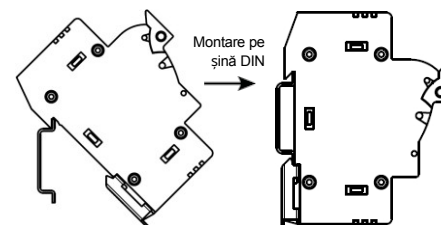

Secționator cu siguranță EFD 10

Sectionator cu siguranță de joasă tensiune

Dimensiuni [mm]

Instalare

ATENȚIE!

Instalarea trebuie efectuată numai de electricieni!

TIP	1p	1p+N	2p	3p	3p+N
B [mm]	17,5	35	35	52,5	70

Înlocuire siguranță

Demontare

DESCHIDE

ÎNLOCUIREȚI ELEMENTUL DE SIGURANȚĂ

ÎNCHIDE

ETI, d.o.o.
Obrezija 5
SI-1411 Izlake

Suport siguranță EFD 22 3p

Suport siguranță EFD 22 3p

Înterupător-separator cu siguranță de joasă
tensiune

Dimensiuni [mm]

Instalare

AC-21B IEC 60947-1		CE	4...50mm ²		
U _e =690V~ IEC 60947-3					
gG	400V	500V	690V	max. 9,5W	2,5 - 3Nm
aM	100A(50kA)	80A	50A	max. 7W	

50/60 Hz IP20 PZ2 / Ø5,5...6,5

600V a.c./d.c. 100A 26,6 lb-in.
AWG 12-2 solid & stranded
Do not operate under load for DC voltage
Made in Slovenia

ATENȚIE!
Instalarea trebuie efectuată
numai de electricieni!