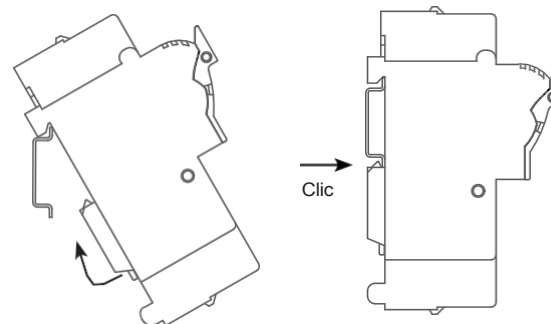

Secționator cu siguranță EFD 10

Sectionator cu siguranță de joasă tensiune

Dimensiuni [mm]

Instalare

ATENȚIE!

Instalarea trebuie efectuată numai de electricieni!

TIP	1p	1p+N	2p	3p	3p+N
B [mm]	17,5	35	35	52,5	70

Înlocuire siguranță

Demontare

DESCHIDE

ÎNLOCUIREȚI ELEMENTUL DE SIGURANȚĂ

ÎNCHIDE

ETI, d.o.o.
Obrezija 5
SI-1411 Izlake

Suport siguranță EFD 22 3p

Suport siguranță EFD 22 3p

Înterupător-separator cu siguranță de joasă
tensiune

Dimensiuni [mm]

Instalare

AC-21B IEC 60947-1		CE	4...50mm ²		
U _e =690V~ IEC 60947-3					
gG	400V	500V	690V	max. 9,5W	2,5 - 3Nm
aM	100A(50kA)	80A	50A	max. 7W	

50/60 Hz IP20 PZ2 / Ø5,5...6,5

600V a.c./d.c. 100A 26,6 lb-in.
AWG 12-2 solid & stranded
Do not operate under load for DC voltage
Made in Slovenia

ATENȚIE!
Instalarea trebuie efectuată
numai de electricieni!