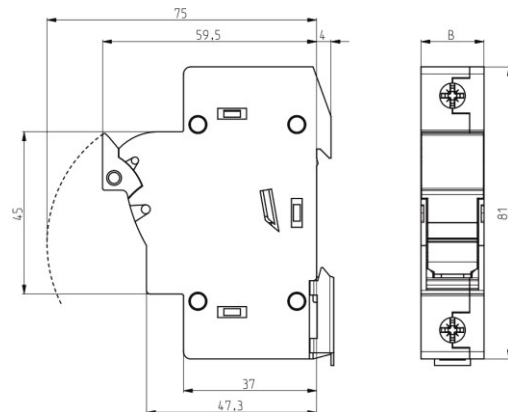

Secționator cu siguranță EFD 10

Sectionator cu siguranță de joasă tensiune

Dimensiuni [mm]

Instalare

ATENȚIE!

Instalarea trebuie efectuată numai de electricieni!

TIP	1p	1p+N	2p	3p	3p+N
B [mm]	17,5	35	35	52,5	70

Înterupător-separator cu siguranță de joasă
tensiune

Dimensiuni [mm]

Instalare

AC-21B IEC 60947-1		CE	4...50mm ²		
U _e =690V~ IEC 60947-3					
gG	400V	500V	690V	max. 9,5W	2,5 - 3Nm
aM	100A(50kA)	80A	50A	max. 7W	

50/60 Hz IP20 PZ2 / Ø5,5...6,5

600V a.c./d.c. 100A 26,6 lb-in.
AWG 12-2 solid & stranded
Do not operate under load for DC voltage
Made in Slovenia

ATENȚIE!
Instalarea trebuie efectuată
numai de electricieni!