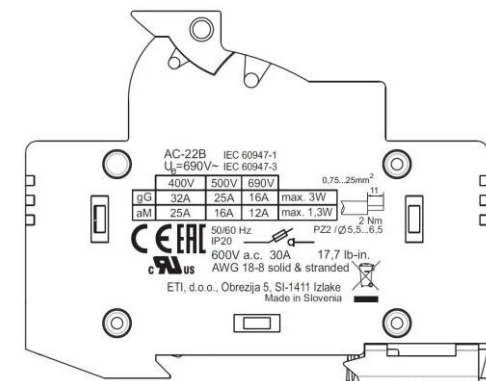

Secționator cu siguranță EFD 10

Sectionator cu siguranță de joasă tensiune

Dimensiuni [mm]

Instalare

ATENȚIE!

Instalarea trebuie efectuată numai de electricieni!

TIP	1p	1p+N	2p	3p	3p+N
B [mm]	17,5	35	35	52,5	70

Înlocuire siguranță

Demontare

DESCHIDE

ÎNLOCUIREȚI ELEMENTUL DE SIGURANȚĂ

ÎNCHIDE

ETI, d.o.o.
Obrezija 5
SI-1411 Izlake

Suport siguranță EFD 22 3p

Suport siguranță EFD 22 3p

Înterupător-separator cu siguranță de joasă
tensiune

Dimensiuni [mm]

Instalare

AC-21B IEC 60947-1		CE	4...50mm ²		
U _e =690V~ IEC 60947-3					
gG	400V	500V	690V	max. 9,5W	2,5 - 3Nm
aM	100A(50kA)	80A	50A	max. 7W	

50/60 Hz IP20 PZ2 / Ø5,5...6,5

600V a.c./d.c. 100A 26,6 lb-in.
AWG 12-2 solid & stranded
Do not operate under load for DC voltage
Made in Slovenia

ATENȚIE!
Instalarea trebuie efectuată
numai de electricieni!