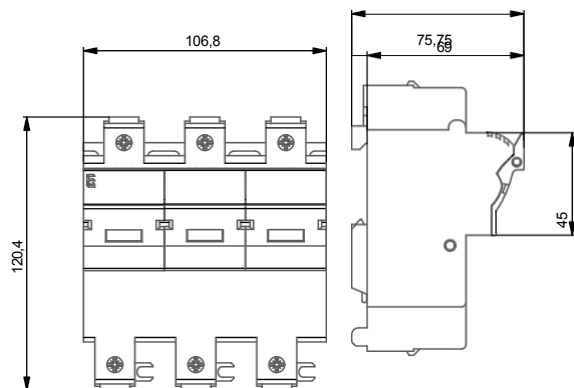

Secționator cu siguranță EFD 10

Sectionator cu siguranță de joasă tensiune

Dimensiuni [mm]

Instalare

ATENȚIE!

Instalarea trebuie efectuată numai de electricieni!

TIP	1p	1p+N	2p	3p	3p+N
B [mm]	17,5	35	35	52,5	70

Înterupător-separator cu siguranță de joasă
tensiune

Dimensiuni [mm]

Instalare

AC-21B IEC 60947-1		CE	4...50mm ²		
U _e =690V~ IEC 60947-3					
gG	400V	500V	690V	max. 9,5W	2,5 - 3Nm
aM	100A(50kA)	80A	50A	max. 7W	

50/60 Hz IP20 PZ2 / Ø5,5...6,5

600V a.c./d.c. 100A 26,6 lb-in.
AWG 12-2 solid & stranded
Do not operate under load for DC voltage
Made in Slovenia

ATENȚIE!
Instalarea trebuie efectuată
numai de electricieni!