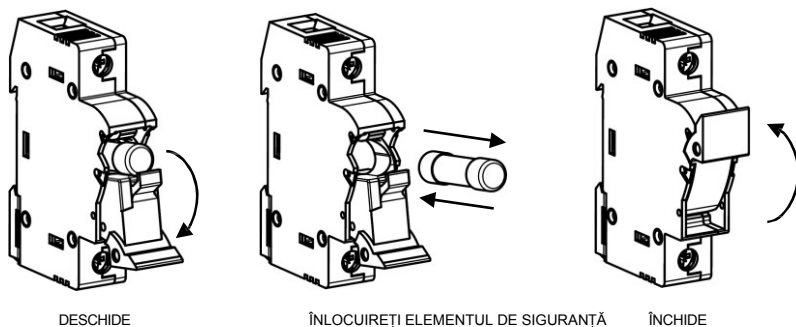

Secționator cu siguranță EFD 10

Sectionator cu siguranță de joasă tensiune

Dimensiuni [mm]

Instalare

ATENȚIE!

Instalarea trebuie efectuată numai de electricieni!

TIP	1p	1p+N	2p	3p	3p+N
B [mm]	17,5	35	35	52,5	70

Înlocuire siguranță

Demontare

DESCHIDE

ÎNLOCUIREȚI ELEMENTUL DE SIGURANȚĂ

ÎNCHIDE

ETI, d.o.o.
Obrezija 5
SI-1411 Izlake

Suport siguranță EFD 22 3p

Suport siguranță EFD 22 3p

Înterupător-separator cu siguranță de joasă
tensiune

Dimensiuni [mm]

Instalare

AC-21B IEC 60947-1		CE	4...50mm ²		
U _e =690V~ IEC 60947-3					
gG	400V	500V	690V	max. 9,5W	2,5 - 3Nm
aM	100A(50kA)	80A	50A	max. 7W	

50/60 Hz IP20 PZ2 / Ø5,5...6,5

600V a.c./d.c. 100A 26,6 lb-in.
AWG 12-2 solid & stranded
Do not operate under load for DC voltage
Made in Slovenia

ATENȚIE!
Instalarea trebuie efectuată
numai de electricieni!