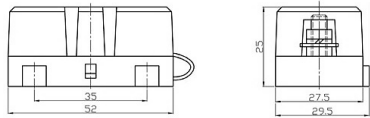

Suport siguranță MIDI