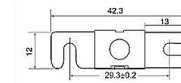

Siguranță MIDI