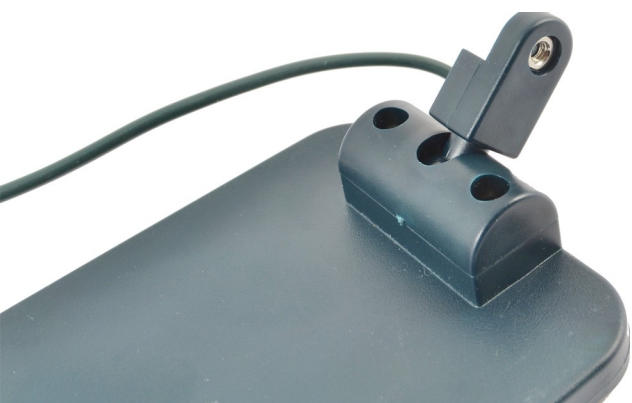

lumify®

USB SOLÁRNE SVETELNÉ REŤAZE

1: Vložte maticu do držiaka solárneho panelu, ako je znázornené na obrázku.

2: Pripojte tyč alebo držiak na palubu nasledovne

3: Vložte krídlovú skrutku a utiahnite